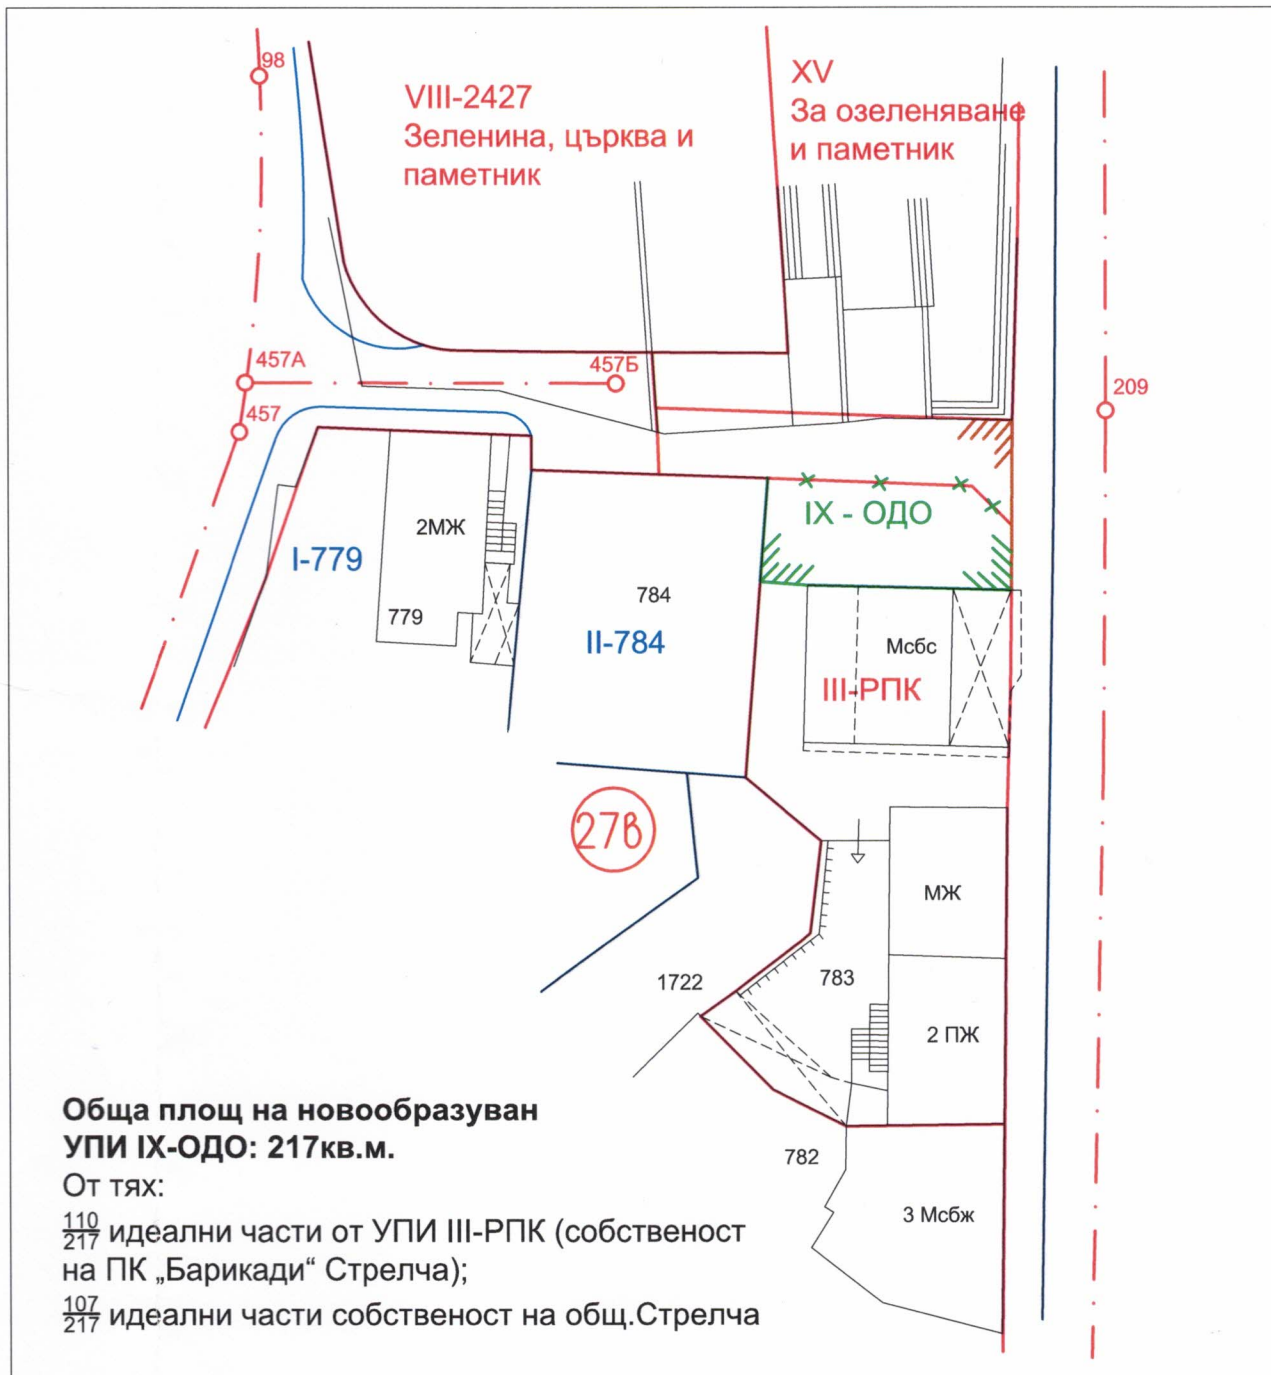

ЗА РЕГУЛАЦИЯ

гр.Стрелча М 1:500

ЧИ НА ПУП-ПЛАН ЗА РЕГУЛАЦИЯ за кв.27в по плана на гр.Стрелча

| | |
|---|------------|
| ОБЕКТ: ЧИ ПУП-ПЛАН ЗА РЕГУЛАЦИЯ за кв.27в по плана на гр.Стрелча | |
| Възложител: Община Стрелча | ПРОЕКТАНТ: |