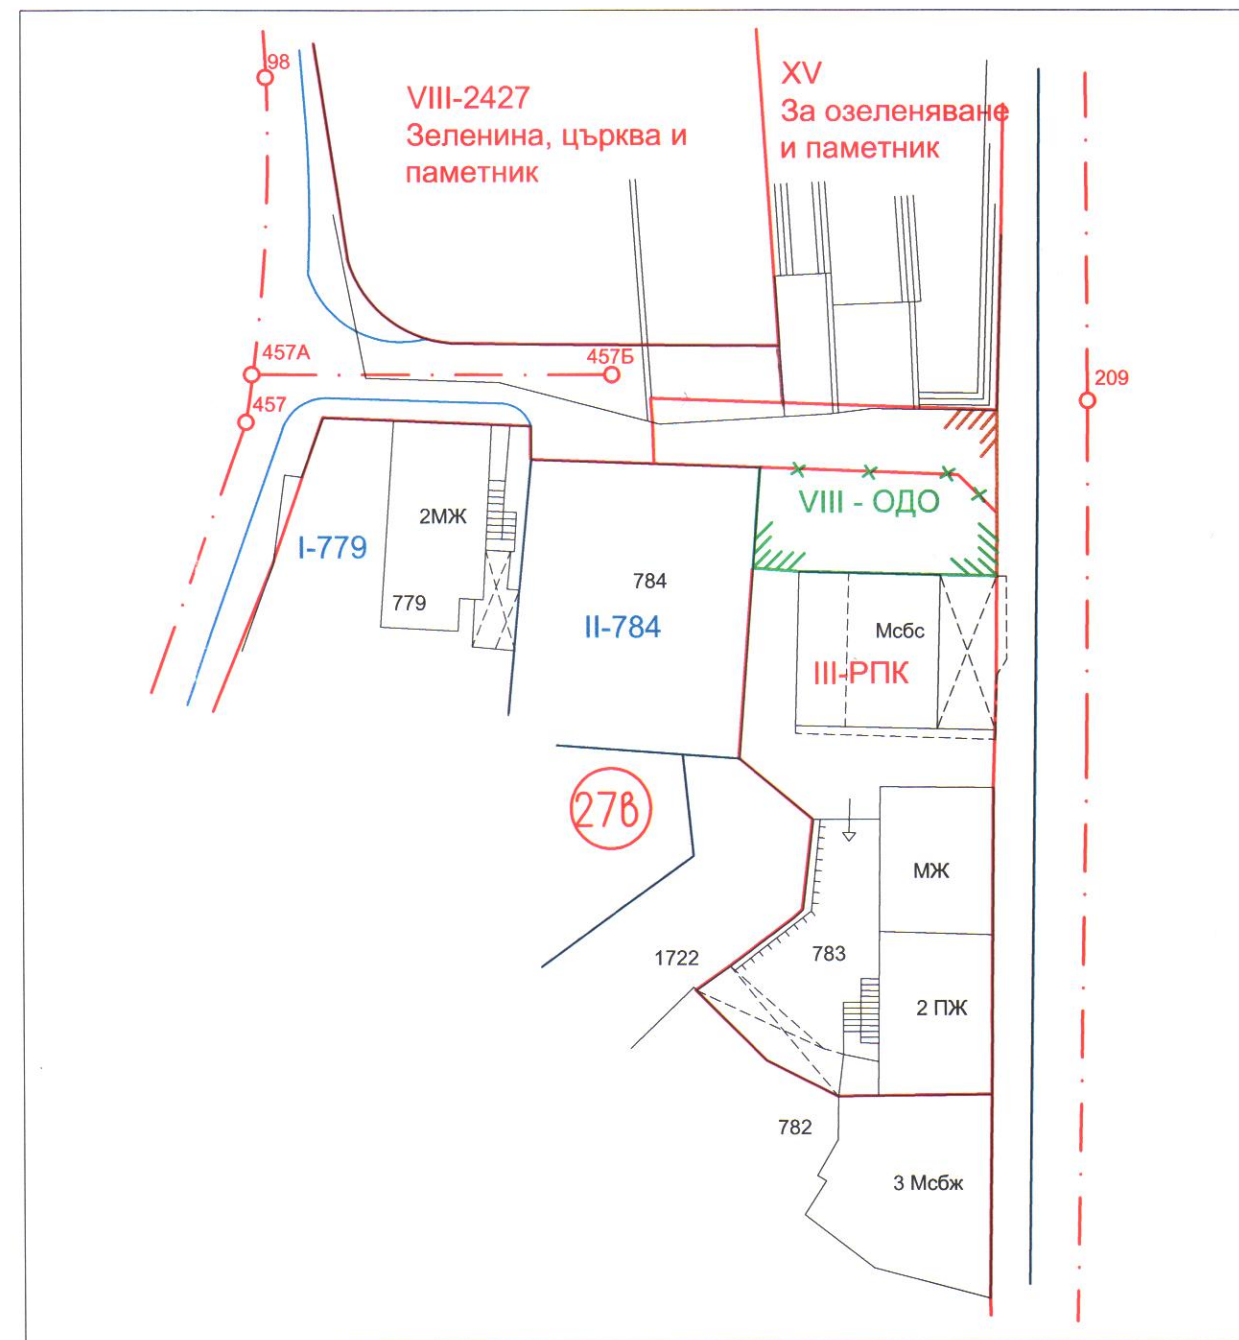

ЧИ НА ПУП-ПЛАН ЗА РЕГУЛАЦИЯ

за кв.27в по плана на гр.Стрелча М 1:500

Извадка от плана за регулация, за кв.27в по плана на гр.Стрелча

ЧИ НА ПУП-ПЛАН ЗА РЕГУЛАЦИЯ за кв.27в по плана на гр.Стрелча

ОБЕКТ: ЧИ ПУП-ПЛАН ЗА РЕГУЛАЦИЯ за кв.27в по плана на гр.Стрелча