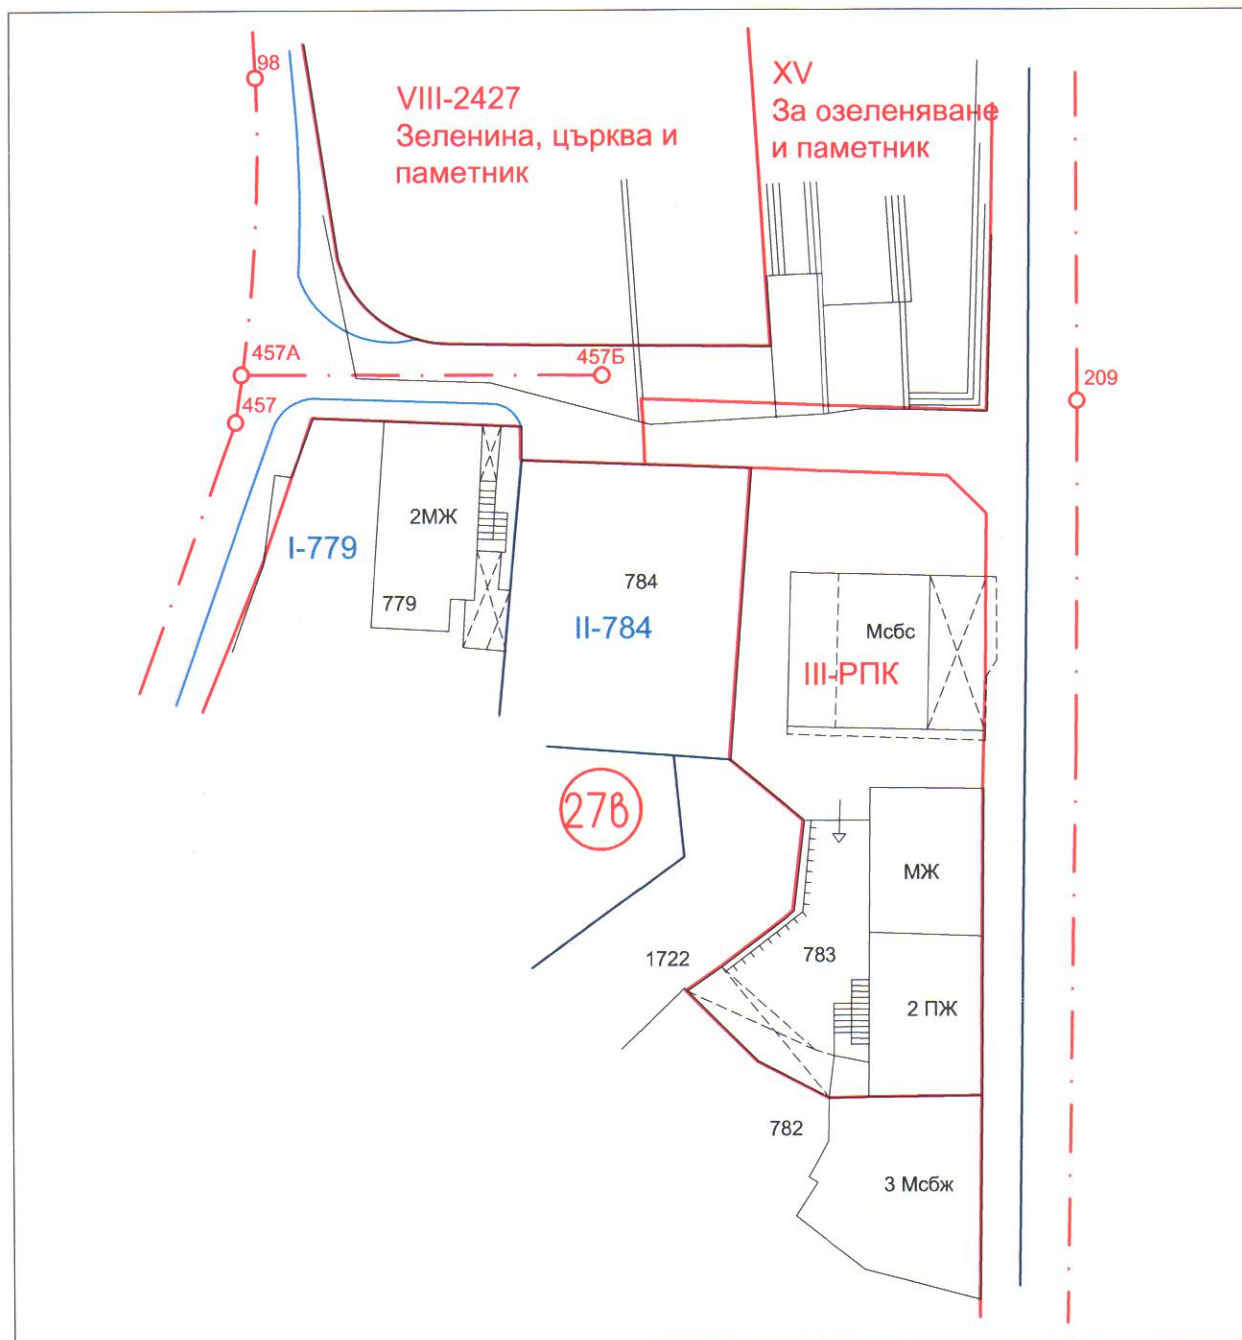

ЧИ НА ПУП-ПЛАН ЗА РЕГУЛАЦИЯ

за кв.27в по плана на гр.Стрелча М 1:500

Извадка от плана за регулация, за кв.27в по плана на гр.Стрелча

ЧИ НА ПУП-ПЛАН ЗА РЕГУЛАЦИЯ за кв.27в по плана на гр.Стрелча

ОБЕКТ: ЧИ ПУП-ПЛАН ЗА РЕГУЛАЦИЯ за кв.27в по плана на гр.Стрелча