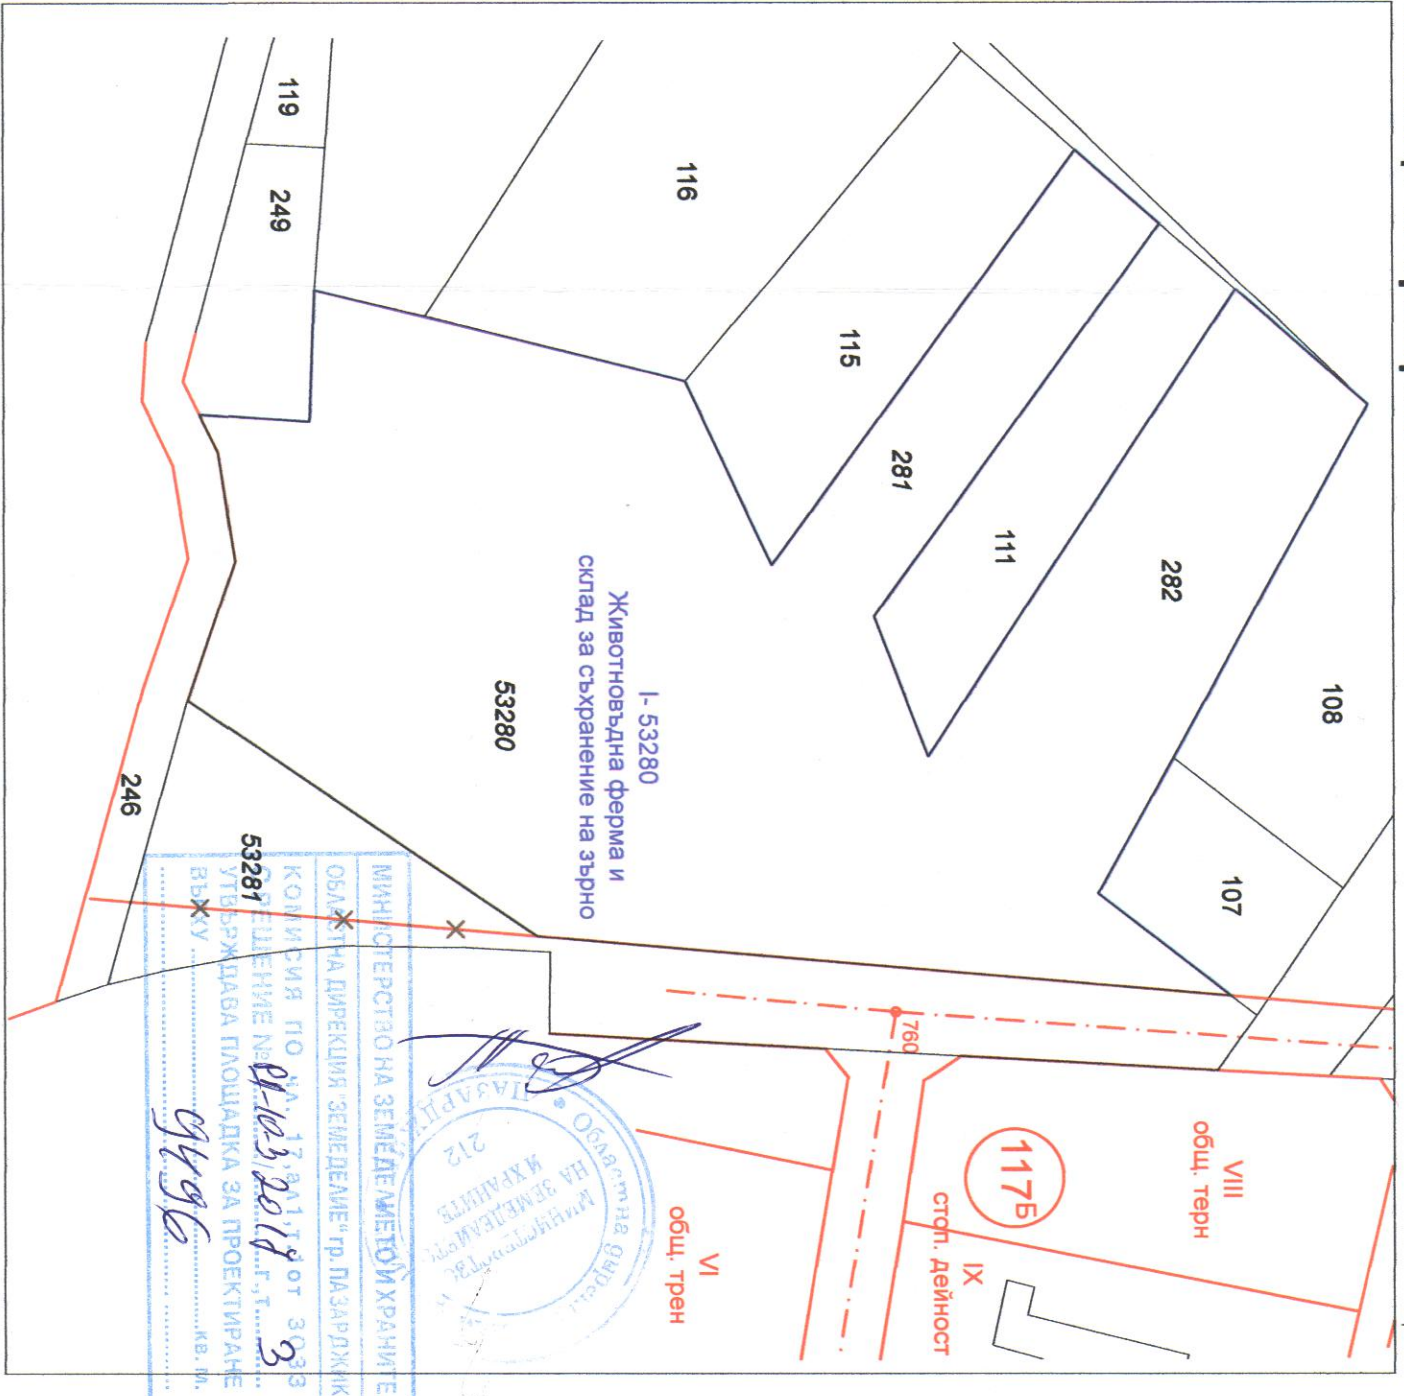

# ПЛАН ЗА РЕГУЛАЦИЯ

за п.и.053280, м."Синанова Кория" землище на гр.Стрелча М 1:1000

Извадка от плана за мемеразделяне за п.и.053280, м."Синанова кория" землище на гр.Стрелча

План за регулация за п.и.053280, м."Синанова кория" землище на гр.Стрелча

*Извадка:*  
 ДУП-Проект м.и.053280, м."Синанова кория",  
 землище гр.Стрелча и отразенето му в  
 ППМ 1-53280, Животновъдна ферма и склад за  
 съхранение на зърно.  
 Воим. № 168/28.06.2016г.  
 КМБС

ОБЕКТ: ПЛАН ЗА РЕГУЛАЦИЯ за п.и.053280, м."Синанова кория" землище на гр.Стрелча		Масщаб: 1:1000
Възложител: Геро Геров		ПРОЕКТАНТ:
ДАТА: м. 11. 2016г.		

МИНИСТЕРСТВО НА ЗЕМЕДЕЛСТВОТО И ХРАНАТА  
 ОБЛАСТНА ДИРЕКЦИЯ "ЗЕМЕДЕЛИЕ" гр. ПАЗАРДЖИК  
 КОЛИСИЯ ПО ДА. 17.01.18 от 3.03  
 РЕШЕНИЕ № 103/2018 г.  
 УТВЪРЖАВА ПЛОЩАДКА ЗА ПРОЕКТИРАНЕ  
 ВЪЖВУ ..... кв. м.  
 9496