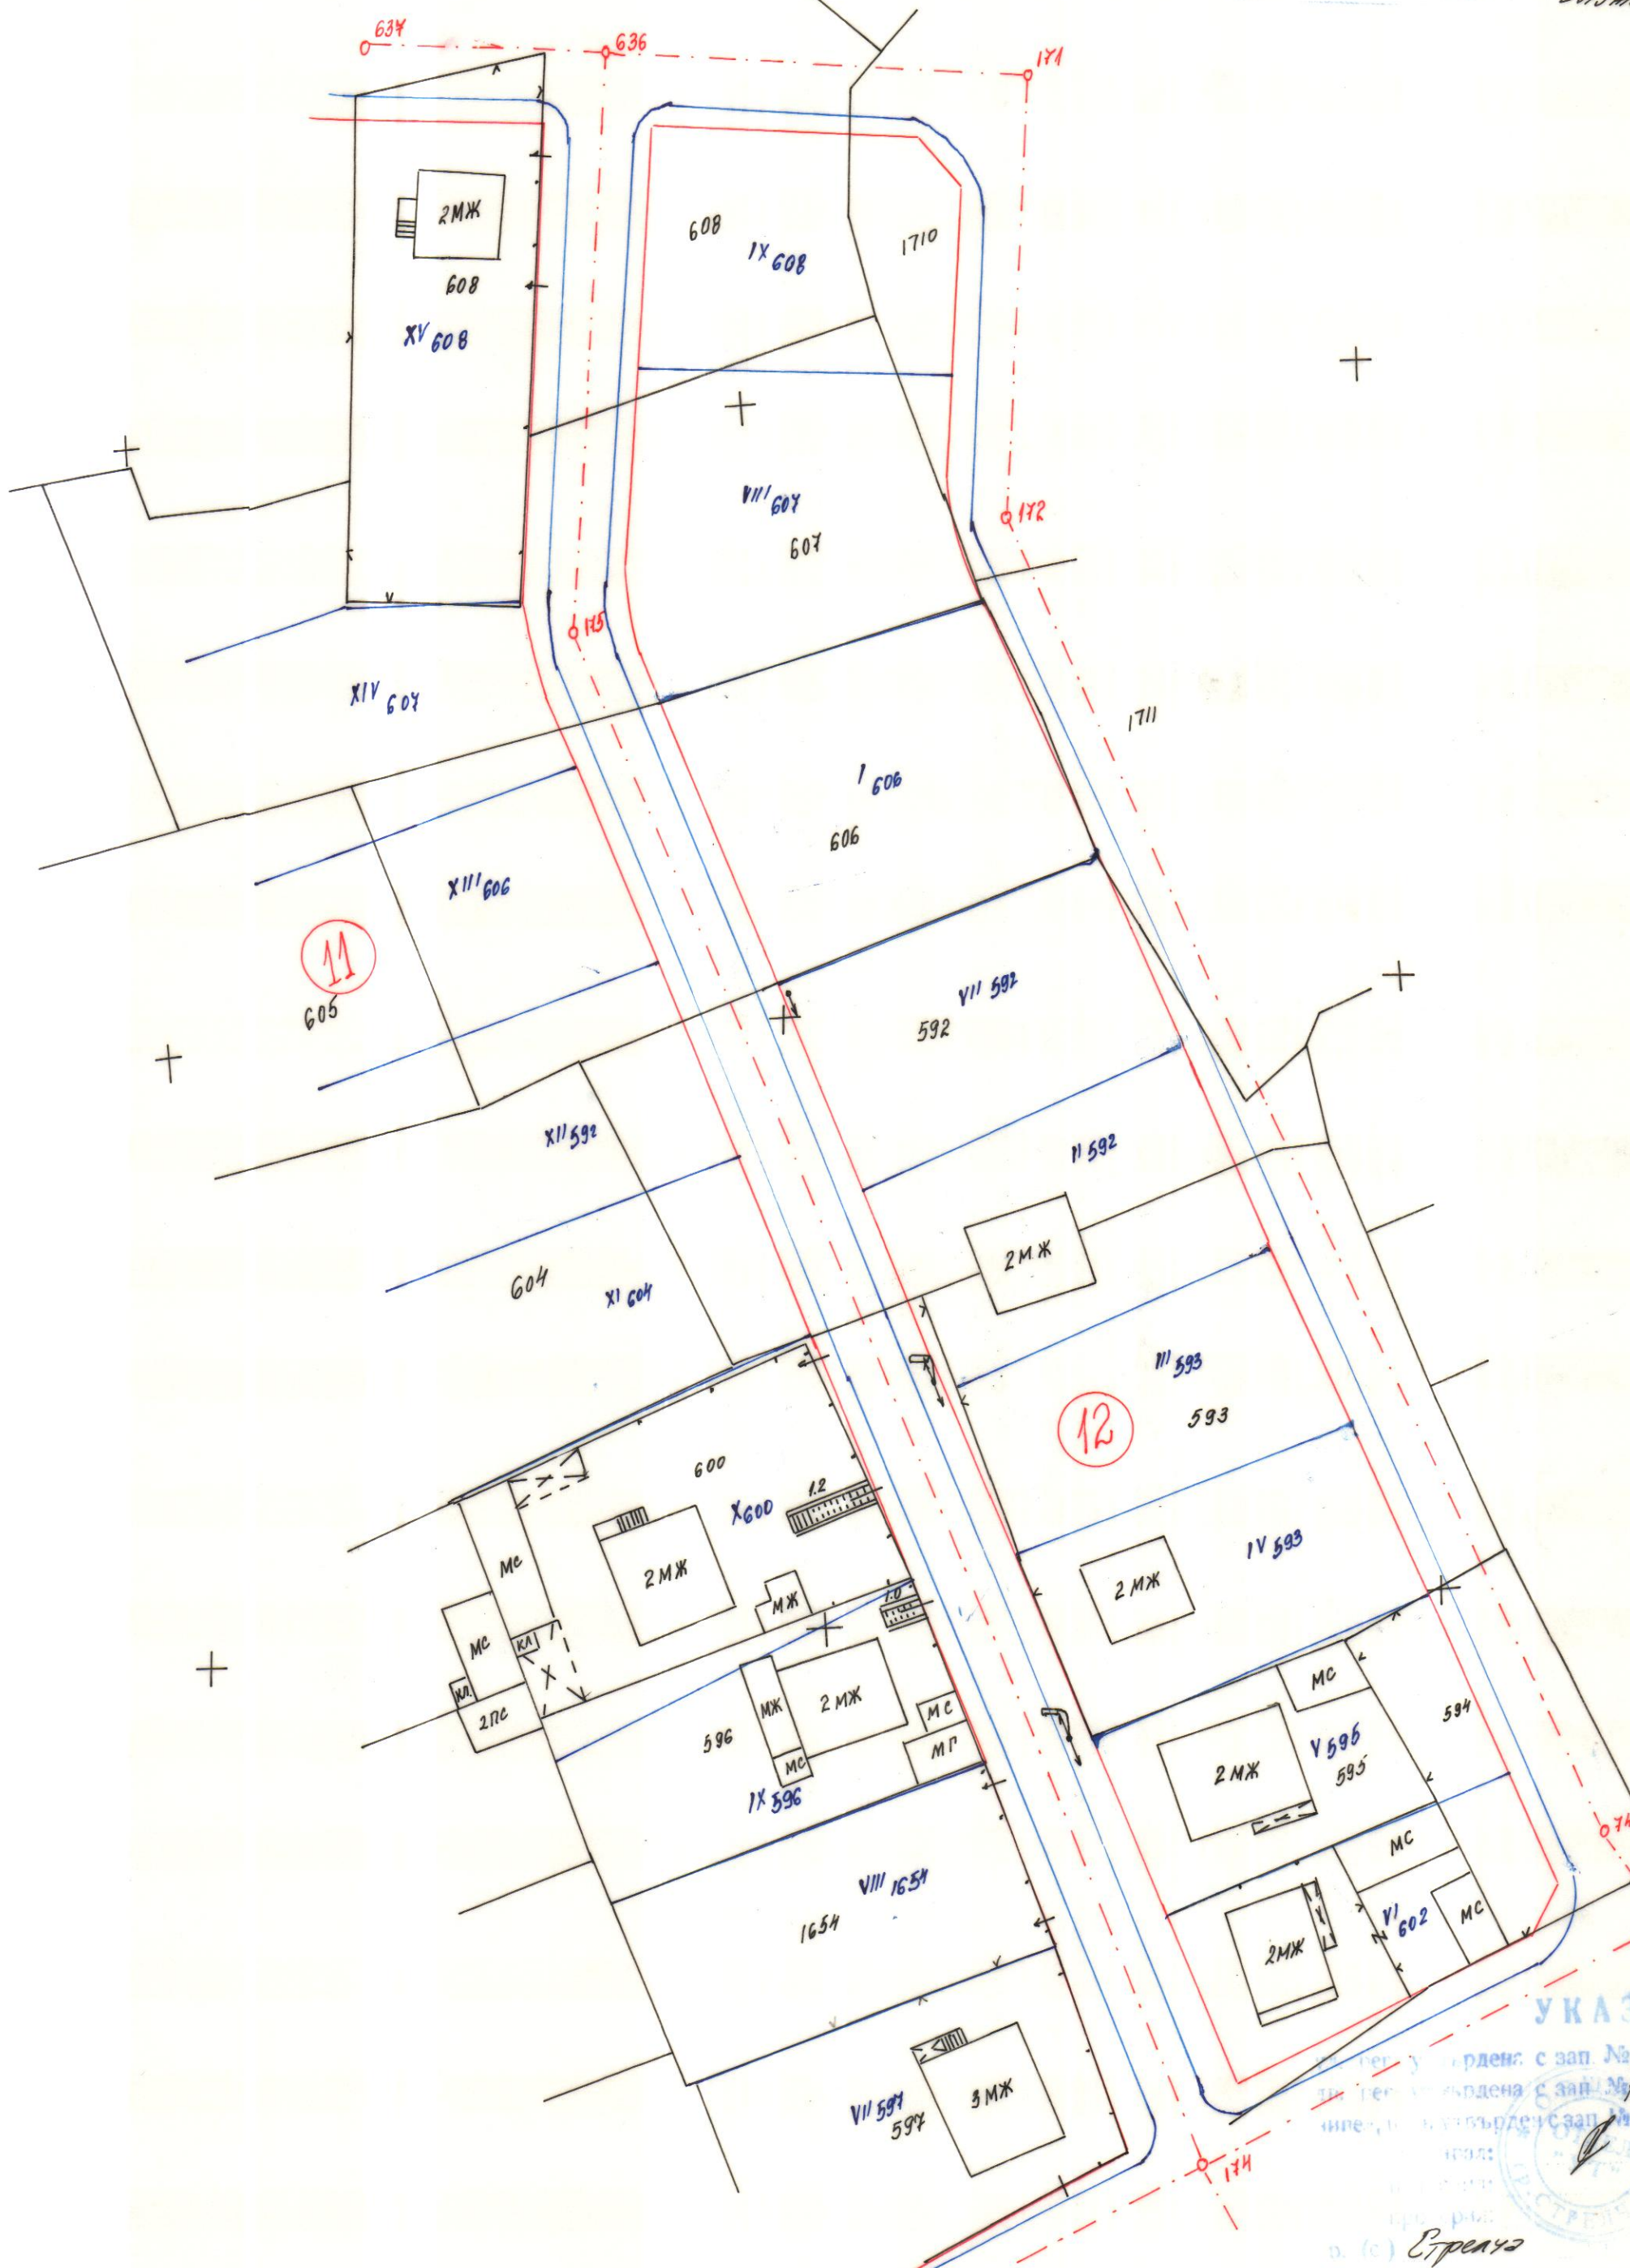

СКИЦА

Мярка 1: 500

№ парцел улица от 174 до 636

по плана на гр. /с./ Стрелча

името е написано на

1:1000 гр. акт

за № на вх.

№ 174

СЛУЖБА

УКАЗ

перу у... рден: с зап. На
ли перу... рдена с зап. Ма
иле, ... му рден с зап. М
гнал:
гр. акт:
п. (с) Стрелча