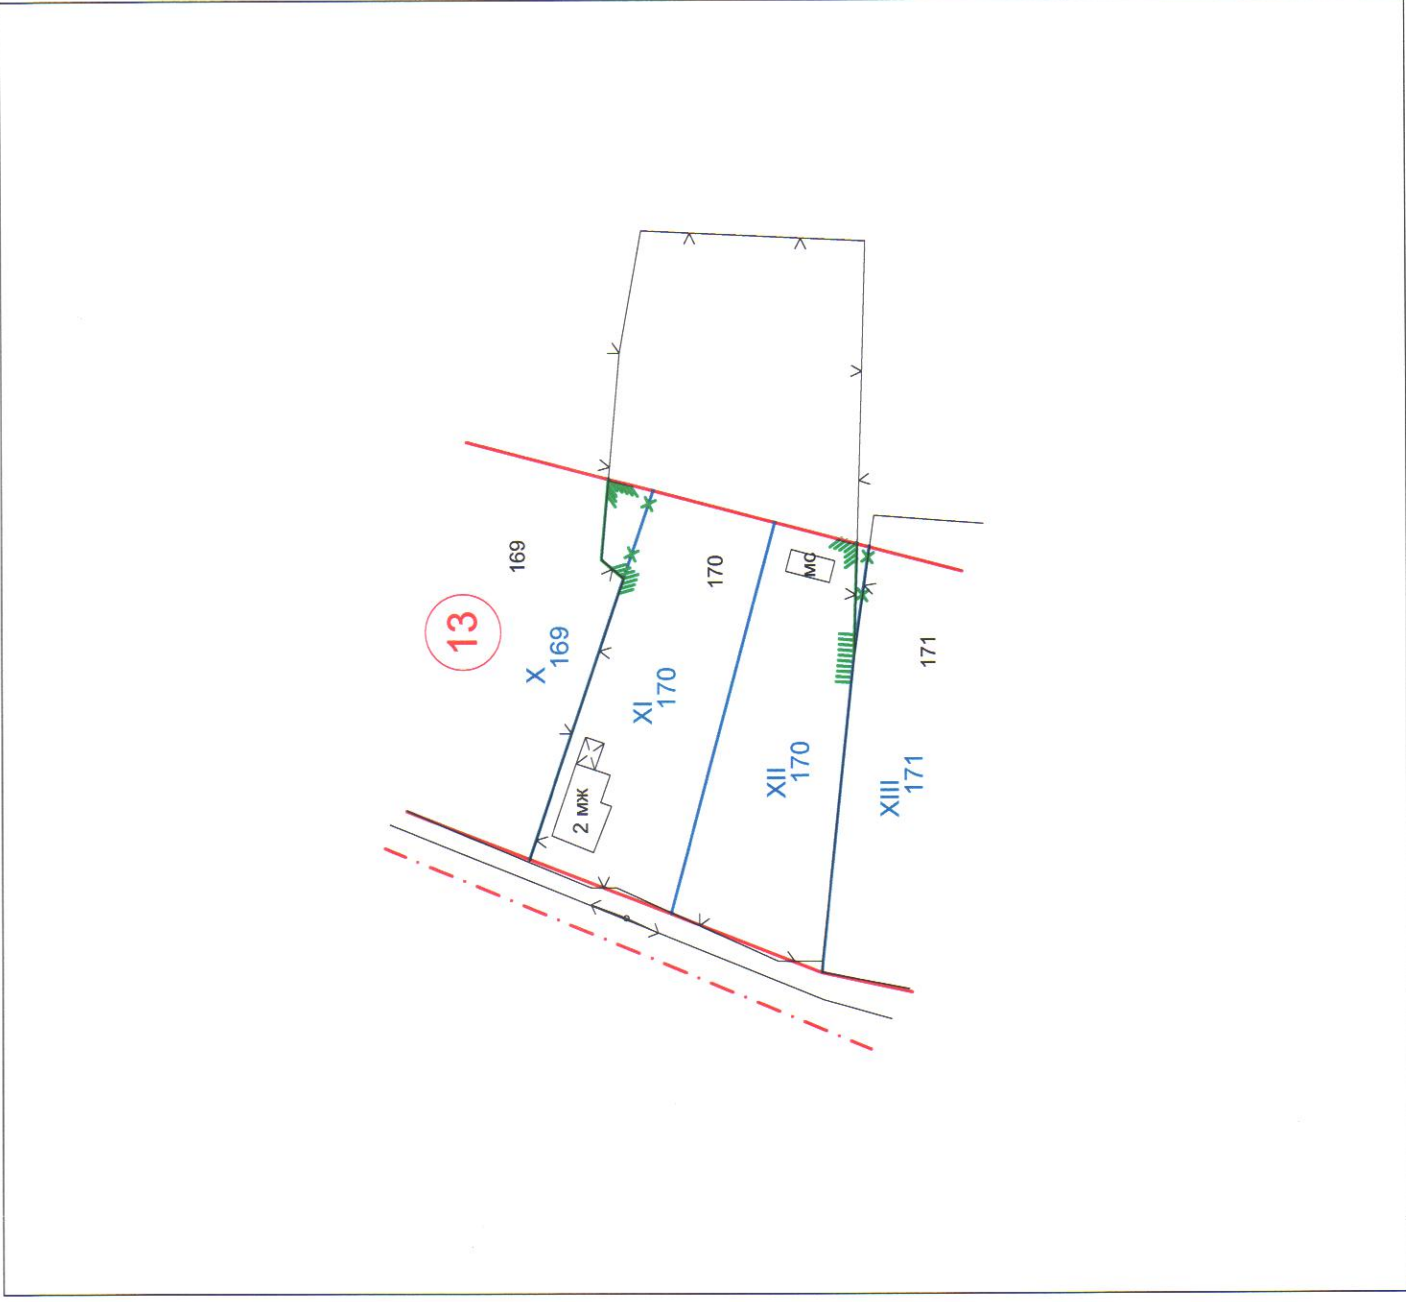

Изменение на план за Регулация за у.п.и. XI-170 и у.п.и.XII-170, кв.13 по плана на с.Смилец

Извадка от плана за регулация, за у.п.и. XI-170 и у.п.и.XII-170, кв.13 по плана на с.Смилец

Изменение на план за Регулация за у.п.и. XI-170 и у.п.и.XII-170, кв.13 по плана на с.Смилец

ОБЕКТ: Изменение на план за Регулация за у.п.и. XI-170 и у.п.и.XII-170, кв.13 по плана на с.Смилец

М 1:1000

възложител: "Биогрийн Пещера" ЕООД

ПРОЕКТАНТ:

арх. Боряна Банева

ДАТА : м. 03. 2020г.