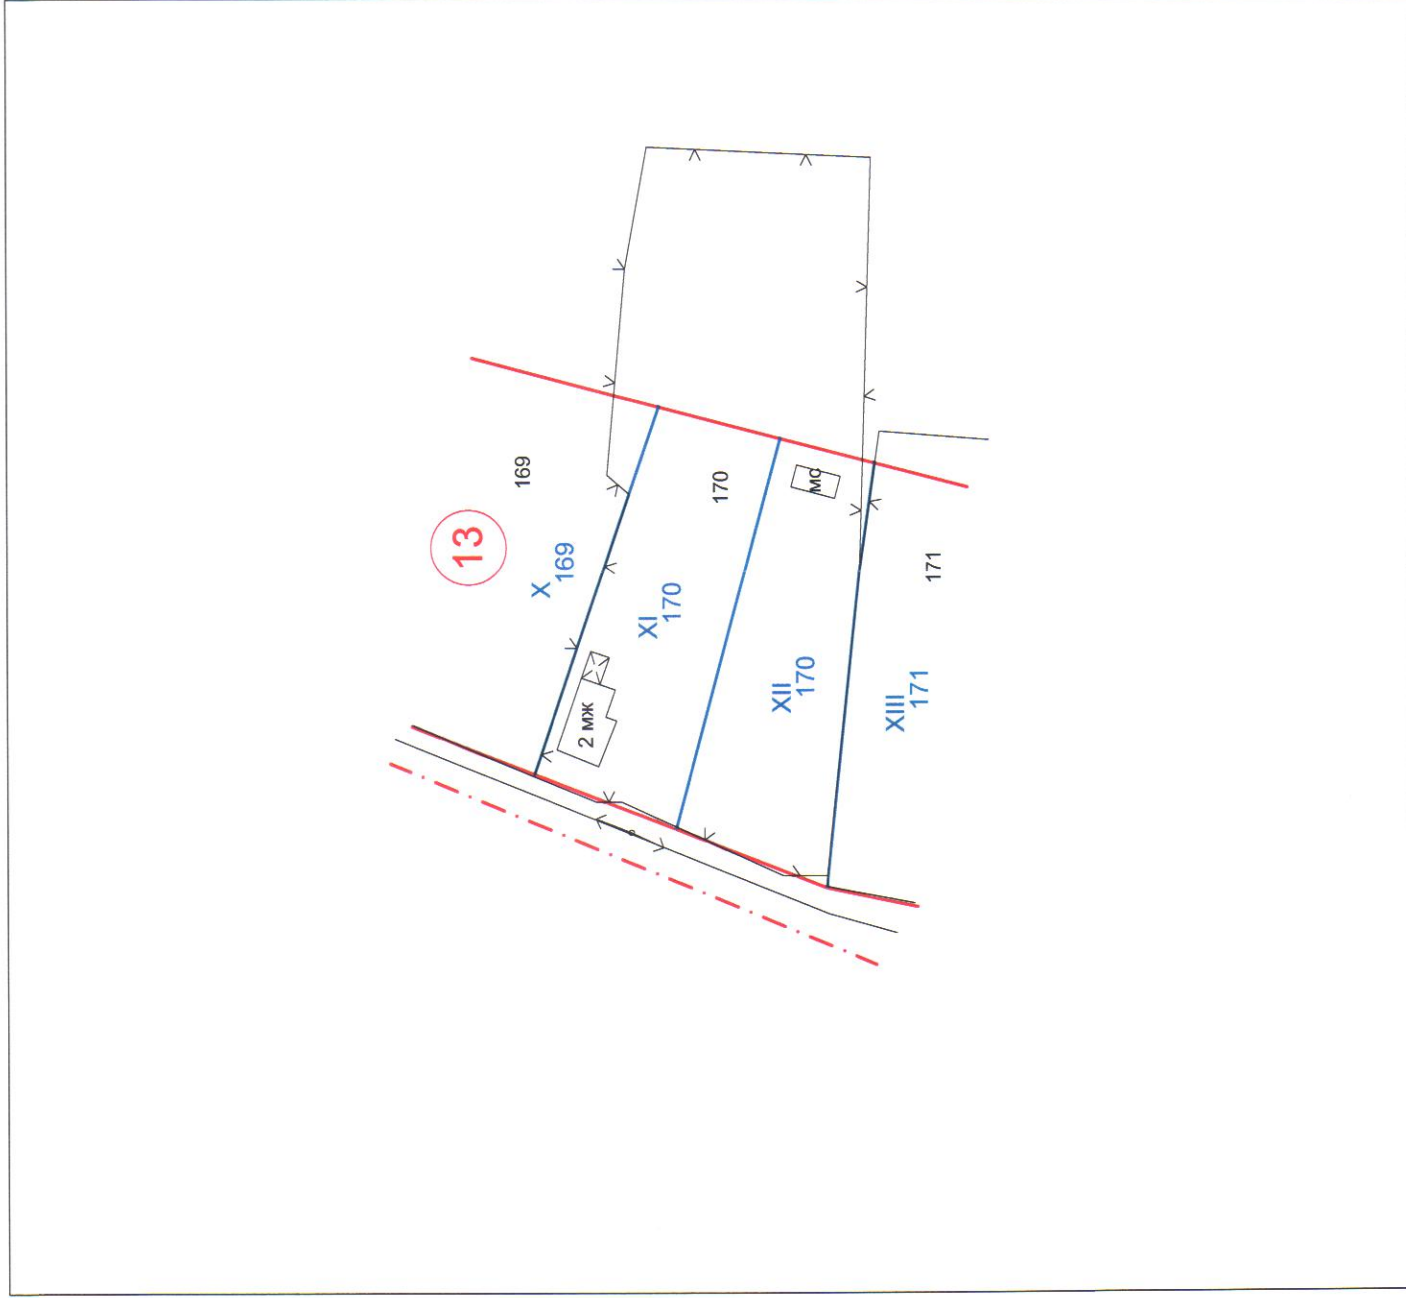

Изменение на план за Регулация за у.п.и. XI-170 и у.п.и.XII-170, кв.13 по плана на с.Смилец

Извадка от плана за регулация, за у.п.и. XI-170 и у.п.и.XII-170, кв.13 по плана на с.Смилец

Изменение на план за Регулация за у.п.и. XI-170 и у.п.и.XII-170, кв.13 по плана на с.Смилец

ОБЕКТ: Изменение на план за Регулация за у.п.и. XI-170 и у.п.и.XII-170, кв.13 по плана на с.Смилец

М 1:1000

възложител: "Биогрийн Пещера" ЕООД

ПРОЕКТАНТ:

арх. Боряна Банева

ДАТА : м. 03. 2020г.